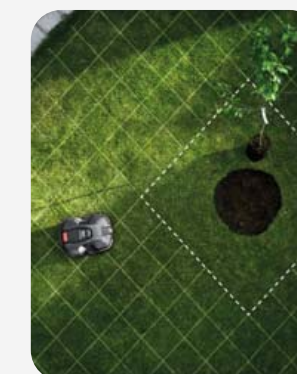

UMĚNÍ PÉČE O TRÁVNÍK

Objevte inteligentní robotické sekačky

Technologie Automower® Intelligent Mapping (AIM) vám poskytne úplnou kontrolu nad vaším trávníkem přímo z vašeho chytrého telefonu prostřednictvím aplikace Automower® Connect. Vytvořte si virtuální mapu vaší zahrady na míru s přizpůsobitelným a flexibilním ovládním zón. Tato vylepšená virtuální mapa vám umožní přizpůsobit sečení vašeho trávníku, zobrazit naváděcí dráhy a hranice a také zobrazit polohu vaší sekačky v reálném čase.